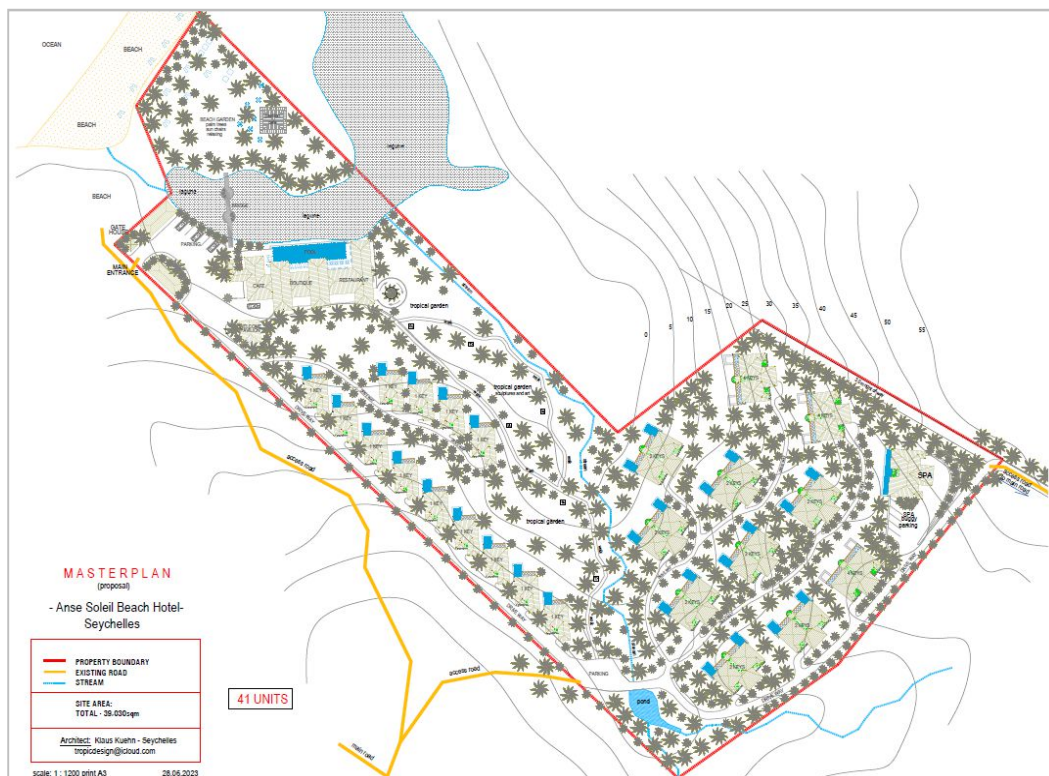

Stavební pozemek 39 414 m² s vlastní pláží - Seychely, Mahé

Poloha: jihozápadní pobřeží hlavního ostrova Mahé, pláž Anse Soleil

Celková plocha pozemku: 39 414 m²

(K pozemku náleží 2 rodinné domy a cca 60 metrů písčité pláže Anse Soleil)

Cena: 9 500 000 EUR + daně z převodu

Poloha pozemku

Základní informace:

- Pozemek se rozprostírá v distriktu Baie Lazare na jihozápadním pobřeží hlavního seychelského ostrova Mahé, přímo u písčité pláže Anse Soleil.
- Sousedství pozemku je klidné a bezpečné. V blízkosti se nachází 5* hotelové resorty Four Seasons a Kempinski.
- Mezinárodní letiště je od pozemku vzdáleno cca 20 km, hlavní město Victoria cca 26 km a nemocnice Anse Royale Hospital cca 10 km.
- Pozemek je svažitý s výhledem do okolní tropické zeleně a na Indický oceán se zálivem Anse Soleil.
- Pozemek má přímý přístup na písčitou pláž Anse Soleil a náleží k němu cca 60 metrů této pláže.
- Ve spodní části protíná pozemek chráněná sladkovodní laguna, která musí být zachována jako přírodní rezervace. (Přes lagunu vede na pobřeží můstek.)
- V horní části pozemku stojí dva plně funkční rodinné domy, každý se třemi ložnicemi.
- Voda a elektrická energie jsou na pozemek přivedeny a pozemek je rovněž napojen na veřejnou komunikaci.
- Díky své velikosti a nízké hustotě zastavění má pozemek velký potenciál do budoucna, ať už pro další rezidenční výstavbu nebo vybudování butikového hotelového resortu s minimální kapacitou 26 ložnic s vlastním sociálním zařízením. (Pro tyto dva případy nechal stávající vlastník vypracovat na základě geodetického zaměření pozemku dvě architektonické studie viz. níže.)
- **Majitel nemovitosti na Seychelách může zažádat o residenci - dlouhodobý pobyt.**

Plánek pozemku:

Architektonické studie pro případnou další výstavbu:

Rezidenční projekt 10 vil se společným plážovým pozemkem

Butikový hotelový resort s kapacitou až 50 pokojů

Pozemek 39 414 m²

Rodinné domy na pozemku

Sladkovodní laguna

Pláž Anse Soleil