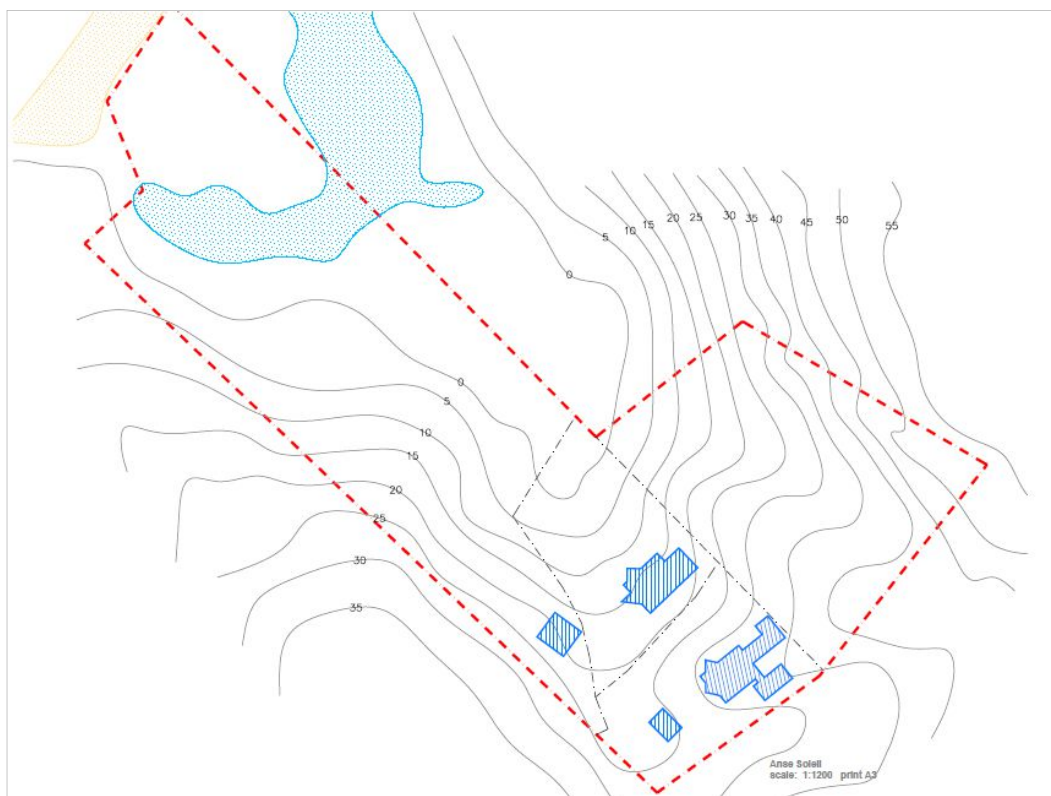

Stavební pozemek 39 414 m² s vlastní pláží - Seychely, Mahé

Poloha: jihozápadní pobřeží hlavního ostrova Mahé, pláž Anse Soleil

Celková plocha pozemku: 39 414 m²

(K pozemku náleží 2 rodinné domy a cca 60 metrů písčité pláže Anse Soleil)

Cena: 9 500 000 EUR + daně z převodu

Poloha pozemku

Základní informace:

- Pozemek se rozprostírá v distriktu Baie Lazare na jihozápadním pobřeží hlavního seychelského ostrova Mahé, přímo u písčité pláže Anse Soleil.
- Sousedství pozemku je klidné a bezpečné. V blízkosti se nachází 5* hotelové resorty Four Seasons a Kempinski.
- Mezinárodní letiště je od pozemku vzdáleno cca 20 km, hlavní město Victoria cca 26 km a nemocnice Anse Royale Hospital cca 10 km.
- Pozemek je svažitý s výhledem do okolní tropické zeleně a na Indický oceán se zálivem Anse Soleil.
- Pozemek má přímý přístup na písčitou pláž Anse Soleil a náleží k němu cca 60 metrů této pláže.
- Ve spodní části protíná pozemek chráněná sladkovodní laguna, která musí být zachována jako přírodní rezervace. (Přes lagunu vede na pobřeží můstek.)
- V horní části pozemku stojí dva plně funkční rodinné domy, každý se třemi ložnicemi.
- Voda a elektrická energie jsou na pozemek přivedeny a pozemek je rovněž napojen na veřejnou komunikaci.
- Díky své velikosti a nízké hustotě zastavění má pozemek velký potenciál do budoucna, ať už pro další rezidenční výstavbu nebo vybudování butikového hotelového resortu s minimální kapacitou 26 ložnic s vlastním sociálním zařízením. (Pro tyto dva případy nechal stávající vlastník vypracovat na základě geodetického zaměření pozemku dvě architektonické studie viz. níže.)
- **Majitel nemovitosti na Seychelách může zažádat o residenci - dlouhodobý pobyt.**

Plánek pozemku:

Architektonické studie pro případnou další výstavbu:

Rezidenční projekt 10 vil se společným plážovým pozemkem

Butikový hotelový resort s kapacitou až 50 pokojů

Pozemek 39 414 m²

Rodinné domy na pozemku

Sladkovodní laguna

Pláž Anse Soleil