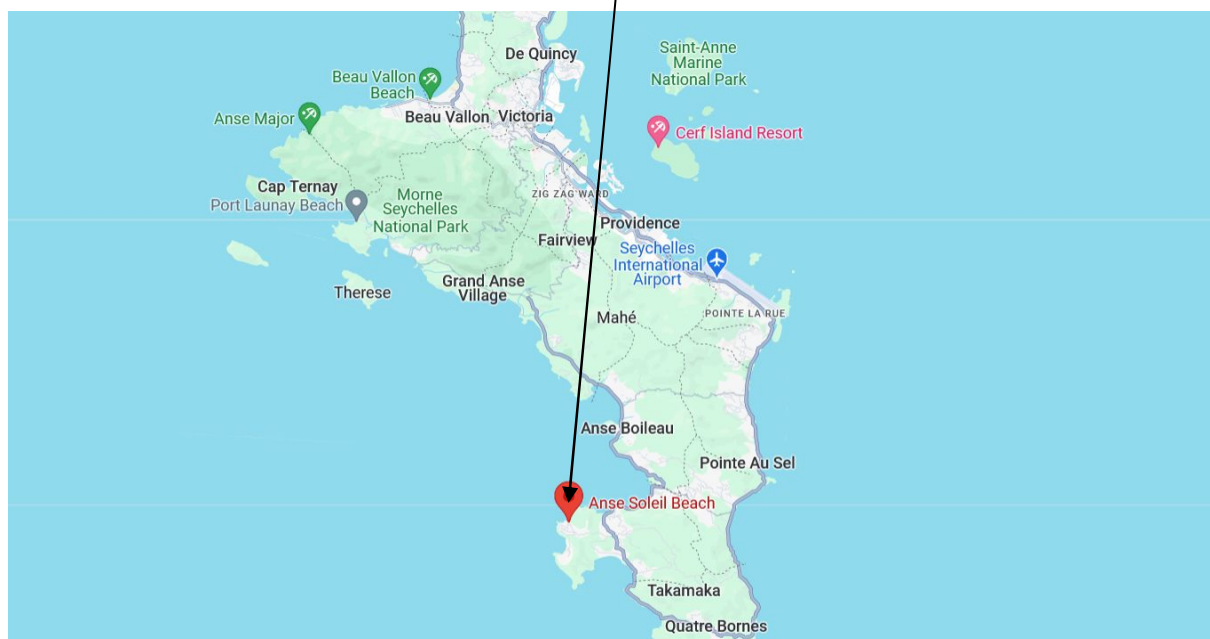

Stavební pozemek 39 414 m² s vlastní pláží - Seychely, Mahé

Poloha: jihozápadní pobřeží hlavního ostrova Mahé, pláž Anse Soleil

Celková plocha pozemku: 39 414 m²

(K pozemku náleží 2 rodinné domy a cca 60 metrů písčité pláže Anse Soleil)

Cena: 9 500 000 EUR + daně z převodu

Poloha pozemku

Základní informace:

- Pozemek se rozprostírá v distriktu Baie Lazare na jihozápadním pobřeží hlavního seychelského ostrova Mahé, přímo u písčité pláže Anse Soleil.
- Sousedství pozemku je klidné a bezpečné. V blízkosti se nachází 5* hotelové resorty Four Seasons a Kempinski.
- Mezinárodní letiště je od pozemku vzdáleno cca 20 km, hlavní město Victoria cca 26 km a nemocnice Anse Royale Hospital cca 10 km.
- Pozemek je svažitý s výhledem do okolní tropické zeleně a na Indický oceán se zálivem Anse Soleil.
- Pozemek má přímý přístup na písčitou pláž Anse Soleil a náleží k němu cca 60 metrů této pláže.
- Ve spodní části protíná pozemek chráněná sladkovodní laguna, která musí být zachována jako přírodní rezervace. (Přes lagunu vede na pobřeží můstek.)
- V horní části pozemku stojí dva plně funkční rodinné domy, každý se třemi ložnicemi.
- Voda a elektrická energie jsou na pozemek přivedeny a pozemek je rovněž napojen na veřejnou komunikaci.
- Díky své velikosti a nízké hustotě zastavění má pozemek velký potenciál do budoucna, ať už pro další rezidenční výstavbu nebo vybudování butikového hotelového resortu s minimální kapacitou 26 ložnic s vlastním sociálním zařízením. (Pro tyto dva případy nechal stávající vlastník vypracovat na základě geodetického zaměření pozemku dvě architektonické studie viz. níže.)
- **Majitel nemovitosti na Seychelách může zažádat o residenci - dlouhodobý pobyt.**

Plánek pozemku:

Architektonické studie pro případnou další výstavbu:

Rezidenční projekt 10 vil se společným plážovým pozemkem

Butikový hotelový resort s kapacitou až 50 pokojů

Pozemek 39 414 m²

Rodinné domy na pozemku

Sladkovodní laguna

Pláž Anse Soleil