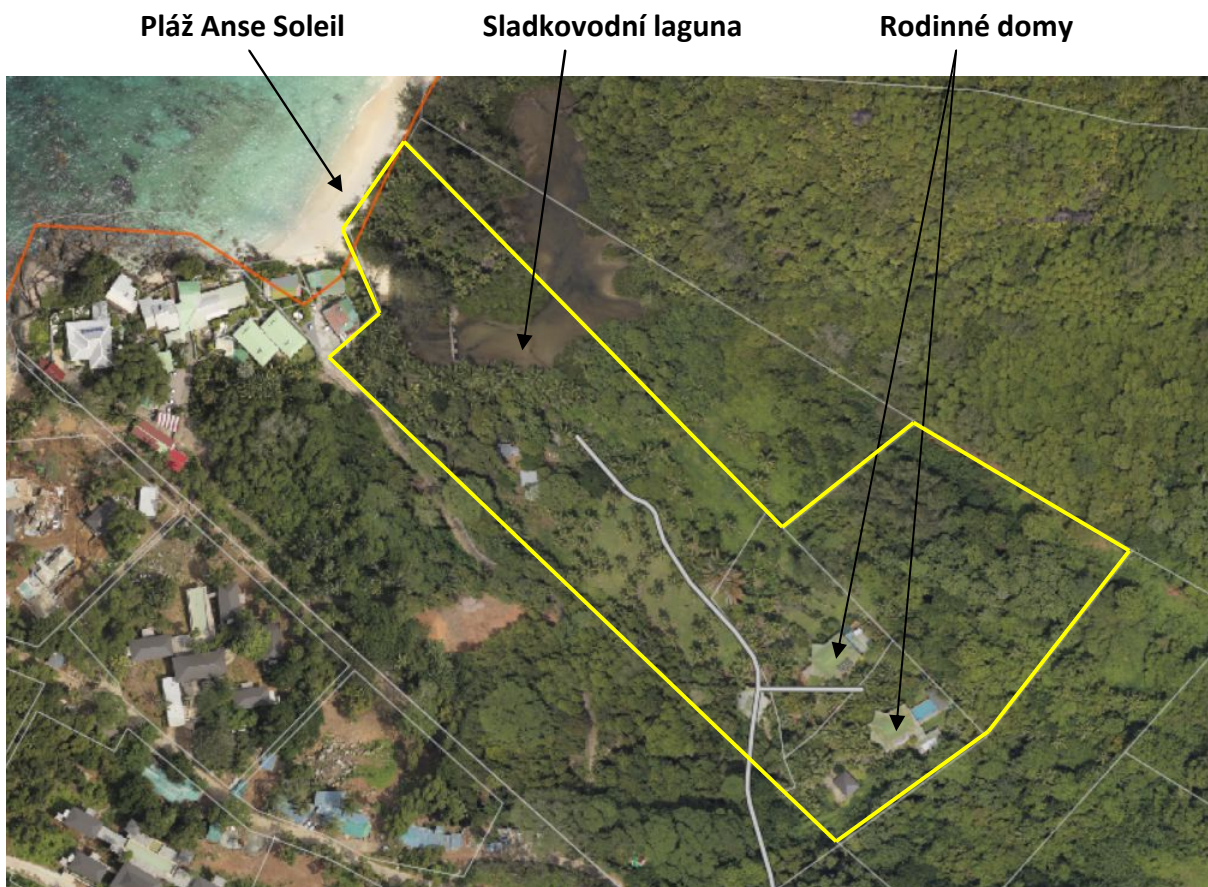

Stavební pozemek 39 414 m² s vlastní pláží - Seychely, Mahé

Poloha: jihozápadní pobřeží hlavního ostrova Mahé, pláž Anse Soleil

Celková plocha pozemku: 39 414 m²

(K pozemku náleží 2 rodinné domy a cca 60 metrů písčité pláže Anse Soleil)

Cena: 9 500 000 EUR + daně z převodu

Poloha pozemku

Základní informace:

- Pozemek se rozprostírá v distriktu Baie Lazare na jihozápadním pobřeží hlavního seychelského ostrova Mahé, přímo u písčité pláže Anse Soleil.
- Sousedství pozemku je klidné a bezpečné. V blízkosti se nachází 5* hotelové resorty Four Seasons a Kempinski.
- Mezinárodní letiště je od pozemku vzdáleno cca 20 km, hlavní město Victoria cca 26 km a nemocnice Anse Royale Hospital cca 10 km.
- Pozemek je svažitý s výhledem do okolní tropické zeleně a na Indický oceán se zálivem Anse Soleil.
- Pozemek má přímý přístup na písčitou pláž Anse Soleil a náleží k němu cca 60 metrů této pláže.
- Ve spodní části protíná pozemek chráněná sladkovodní laguna, která musí být zachována jako přírodní rezervace. (Přes lagunu vede na pobřeží můstek.)
- V horní části pozemku stojí dva plně funkční rodinné domy, každý se třemi ložnicemi.
- Voda a elektrická energie jsou na pozemek přivedeny a pozemek je rovněž napojen na veřejnou komunikaci.
- Díky své velikosti a nízké hustotě zastavění má pozemek velký potenciál do budoucna, ať už pro další rezidenční výstavbu nebo vybudování butikového hotelového resortu s minimální kapacitou 26 ložnic s vlastním sociálním zařízením. (Pro tyto dva případy nechal stávající vlastník vypracovat na základě geodetického zaměření pozemku dvě architektonické studie viz. níže.)
- **Majitel nemovitosti na Seychelách může zažádat o residenci - dlouhodobý pobyt.**

Plánek pozemku:

Architektonické studie pro případnou další výstavbu:

Rezidenční projekt 10 vil se společným plážovým pozemkem

Butikový hotelový resort s kapacitou až 50 pokojů

Pozemek 39 414 m²

Rodinné domy na pozemku

Sladkovodní laguna

Pláž Anse Soleil